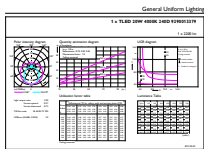

Fotometrie

LEDtube 1500mm 20W G13 840 2200lm