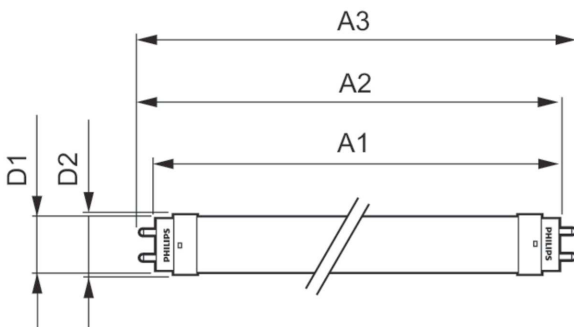

CorePro LEDtube EM/Mains

Meccanica e corpo

Materiale della lampadina	Glass
Lunghezza prodotto	1500 mm

Approvazione e applicazione

Classe di efficienza energetica (ELL)	A+
Prodotto per il risparmio energetico	Yes
Marchi di approvazione	Marchio CE RoHS compliance KEMA Keur certificate
Consumo energetico kWh/1000 h	20 kWh

Dati del prodotto

Codice prodotto completo	871869671091300

Nome prodotto ordine	CorePro LEDtube 1500mm 20W 840
EAN/UPC - Prodotto	8718696710913
Codice d'ordine	71091300
Codice d'ordine locale	CORE58840
Numeratore SAP - Quantità per confezione	1
Numeratore - Confezioni per scatola esterna	10
Materiale SAP	929001337902
Peso netto (Pezzo)	0,220 kg

Disegno tecnico

TLED 5ft 220-240V 20-57W 2200lm 4000K

Product	D1	D2	A1	A2	A3
CorePro LEDtube 1500mm 20W 840	25,7 mm	28 mm	1500 mm	1507,1 mm	1514,2 mm

Fotometrie

LEDtube 1500mm 20W G13 840 2200lm