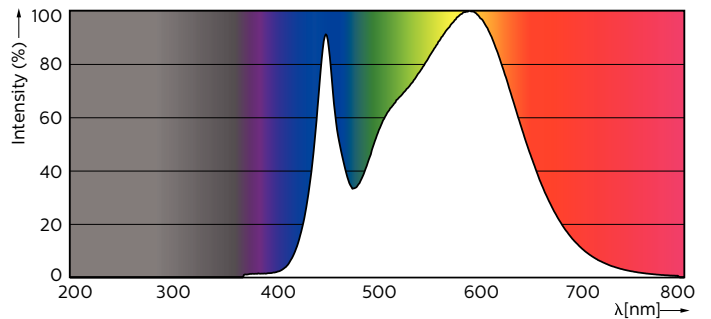

LEDtube 1500mm 20W G13 840 2200lm