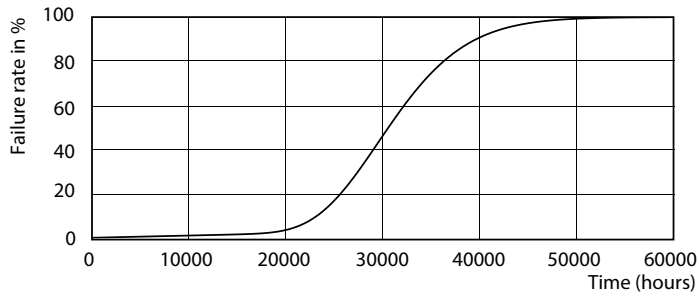

Durata

LEDtube 1500mm 20W G13 840 2200lm